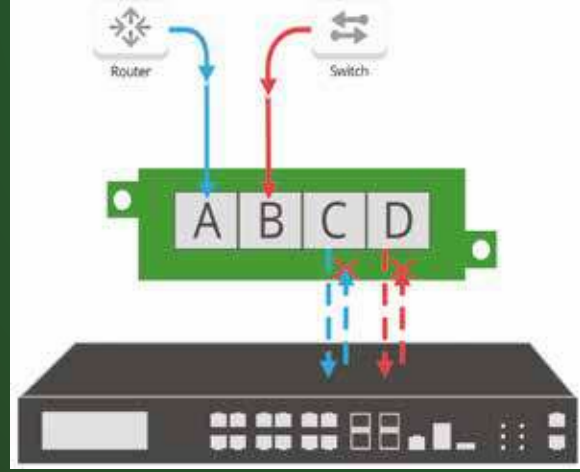

## IACS / OT ve IT SİBER GÜVENLİK AĞ GÖRÜNÜRLÜĞÜ

**AĞ VE GÜVENLİK KÖR NOKTALARINI  
ORTADAN KALDIRIN**

**GÜVENİLİR  
LİDER**  
Kritik  
Altyapı  
Görünürlük

KATALOG

ÇÖZÜM

TANITIM

Türkiye Distribütörüüz

**OTD BİLİŞİM**

# IACS / OT SİBER GÜVENLİK AĞ GÖRÜNÜRLÜĞÜ

Out-of-Band Görünürlük Mimarisi - Gelişmiş TAP Teknolojisi

Müdahaleci Olmayan Paket Aynalama Çözümü

GARLAND Veri Diyodu TAP'ları;  
TEK YÖNLÜ TRAFİK SAĞLAR

Trafiğin Geri Akışına  
İZİN VERMEZ