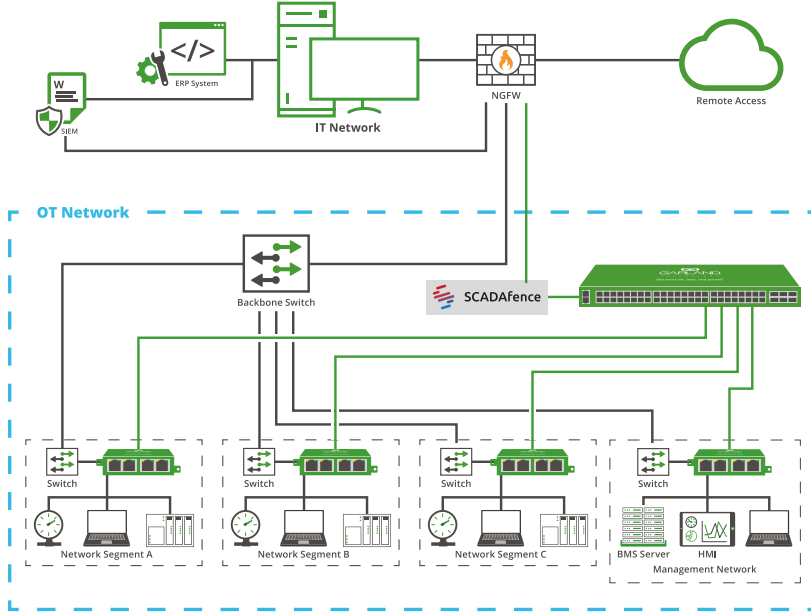

# IACS / OT SİBER GÜVENLİK AĞ GÖRÜNÜRLÜĞÜ

Out-of-Band Görünürlük Mimarisi - Gelişmiş TAP Teknolojisi

Müdahaleci Olmayan Paket Aynalama Çözümü

GARLAND Veri Diyodu TAP'ları;  
TEK YÖNLÜ TRAFİK SAĞLAR

Trafiğin Geri Akışına  
İZİN VERMEZ

**GD**  
**GARLAND**  
TECHNOLOGY

Her şey Paketle Başlar  
360° Görünürlük

Türkiye Distribütörüüz  
**OTD BİLİŞİM**

# ENDÜSTRİYEL ORTAMLAR İÇİN SÜREKLİ İZLEME

OT Ağınızı, IoT Cihazlarınızı ve Büyüyen Saldırı Yüzeyinizi Yönetme