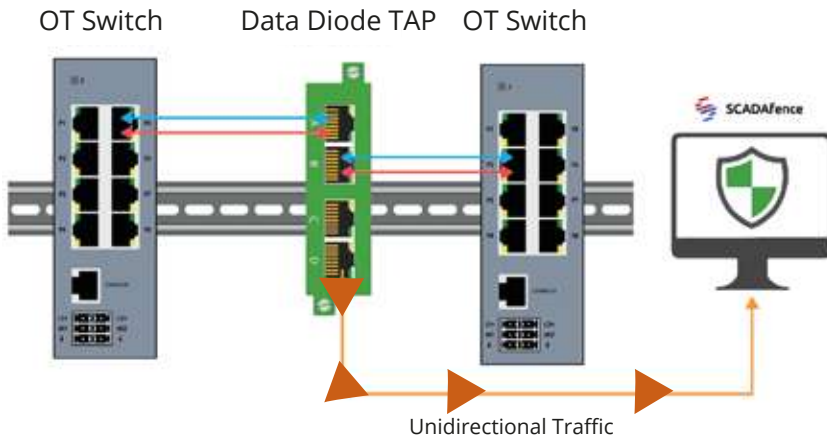

## IACS / OT ve IT SİBER GÜVENLİK AĞ GÖRÜNÜRLÜĞÜ

**AĞ VE GÜVENLİK KÖR NOKTALARINI  
ORTADAN KALDIRIN**

**GÜVENİLİR  
LİDER**  
Kritik  
Altyapı  
Görünürlük

KATALOG

ÇÖZÜM

TANITIM

Türkiye Distribütörüüz

**OTD BİLİŞİM**

# IACS / OT SİBER GÜVENLİK AĞ GÖRÜNÜRLÜĞÜ

Out-of-Band Görünürlük Mimarisi - Gelişmiş TAP Teknolojisi

Müdahaleci Olmayan Paket Aynalama Çözümü

GARLAND Veri Diyodu TAP'ları;  
TEK YÖNLÜ TRAFİK SAĞLAR

Trafiğin Geri Akışına  
İZİN VERMEZ