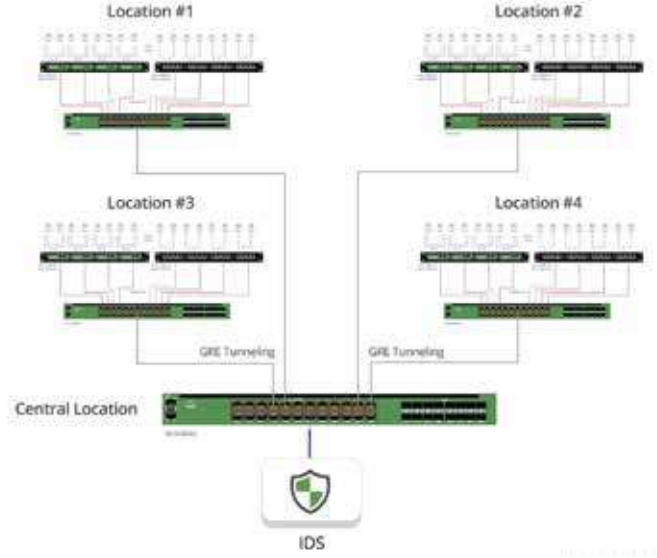

ENDÜSTRİYEL ORTAMLAR İÇİN SÜREKLİ İZLEME

OT Ağınızı, IoT Cihazlarınızı ve Büyüyen Saldırı Yüzeyinizi Yönetme

ENDÜSTRİ 4.0 DİJİTAL DÖNÜŞÜM

HİZMET VERİLEN SEKTÖRLER

ÜRETİM	KRİTİK ALTYAPILAR	ENERJİ	BİNA YÖNETİM SİSTEMLERİ (BMS)	DİĞER
• OTOMOTİV • İLAÇ • YİYECEK & İÇECEK • UZAY VE SAVUNMA • KİMYA • CAM • ÇİMENTO • DEMİR - ÇELİK • KAĞIT • •	• SU • PETROL & GAZ • ULAŞTIRMA • AKILLI ŞEHİRLER • ELEKTRONİK HABERLEŞME • TELEKOMÜNİKASYON • BANKACILIK VE FİNANS • KRİTİK KAMU HİZMETLERİ • •	• KÖMÜR • DOĞALGAZ • NÜKLEER SANTRALLER • HİDROELEKTRİK SANTRALLER • YENİLENEBİLİR ENERJİ • GÜNEŞ • RÜZGAR • JEOTERMAL • •	• HAVALİMANI • HASTANE • OTELLER • VERİ MERKEZİ (DC) • •	• LOJİSTİK • MADENCİLİK • PAKETLEME & AMBALAJ • LİMAN • SİGORTA • SAVUNMA • •