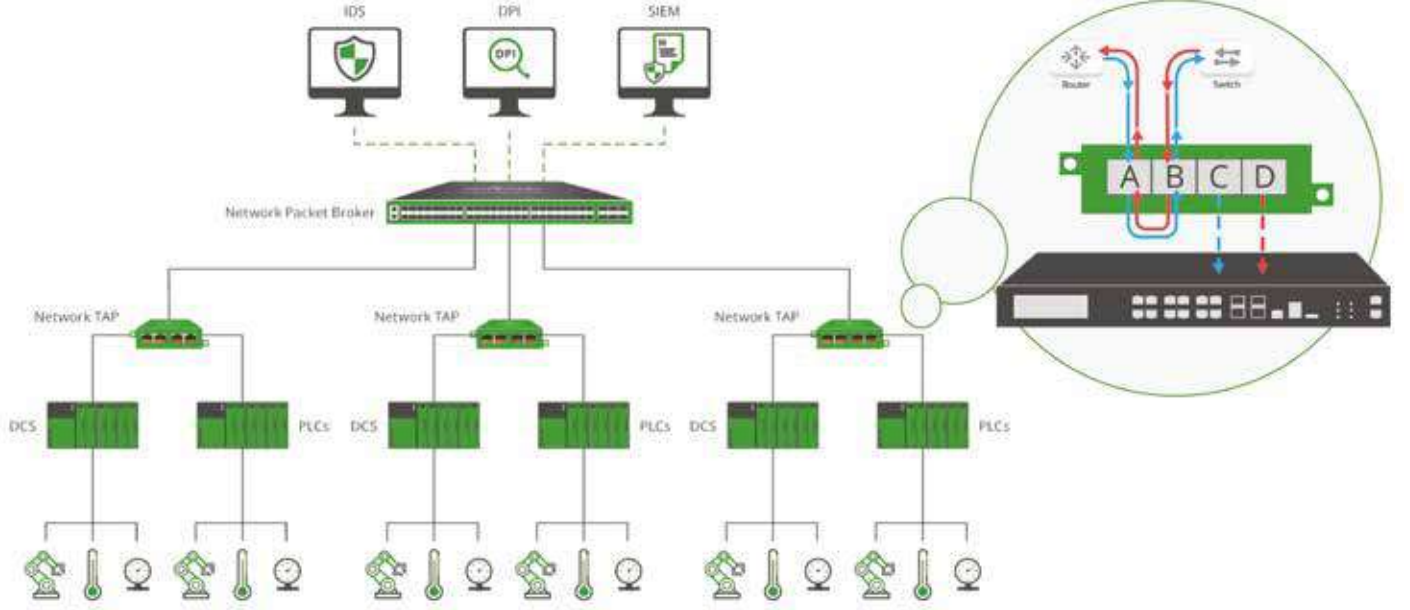

## IACS / OT ve IT SİBER GÜVENLİK AĞ GÖRÜNÜRLÜĞÜ

**AĞ VE GÜVENLİK KÖR NOKTALARINI  
ORTADAN KALDIRIN**

**GÜVENİLİR  
LİDER**  
Kritik  
Altyapı  
Görünürlük

KATALOG

ÇÖZÜM

TANITIM

Türkiye Distribütörüüz

**OTD BİLİŞİM**

# IACS / OT SİBER GÜVENLİK AĞ GÖRÜNÜRLÜĞÜ

Out-of-Band Görünürlük Mimarisi - Gelişmiş TAP Teknolojisi

Müdahaleci Olmayan Paket Aynalama Çözümü

GARLAND Veri Diyodu TAP'ları;  
TEK YÖNLÜ TRAFİK SAĞLAR

Trafiğin Geri Akışına  
İZİN VERMEZ

# ENDÜSTRİYEL ORTAMLAR İÇİN SÜREKLİ İZLEME

OT Ağınızı, IoT Cihazlarınızı ve Büyüyen Saldırı Yüzeyinizi Yönetme