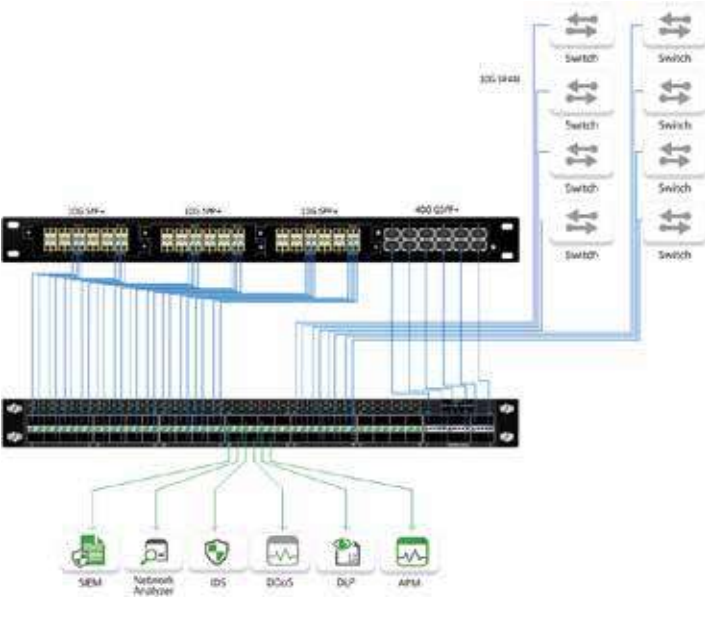

## INLINE Görünürlük Mimarisini Uygulama

## Gelişmiş Bypass TAPs Teknolojisi

**Ağ TAP'leri ve Paket Araçları, Güvenlik ve İzleme Teknolojilerinin Etkinliğini Artırır ve Genel Riski Azaltır**

**BT Güvenliği Tehdit Algılama ve Önleme Uygulamalarınızı İyileştirin**

**Ağı Etkilemeden Gerçek Zamanlı PoC Çalışmalarınızı Etkinleştirin**

**Bulut Görünürlüğü ve TLS Şifre Çözme**

**Garland Kontrolü Size Geri Verir**